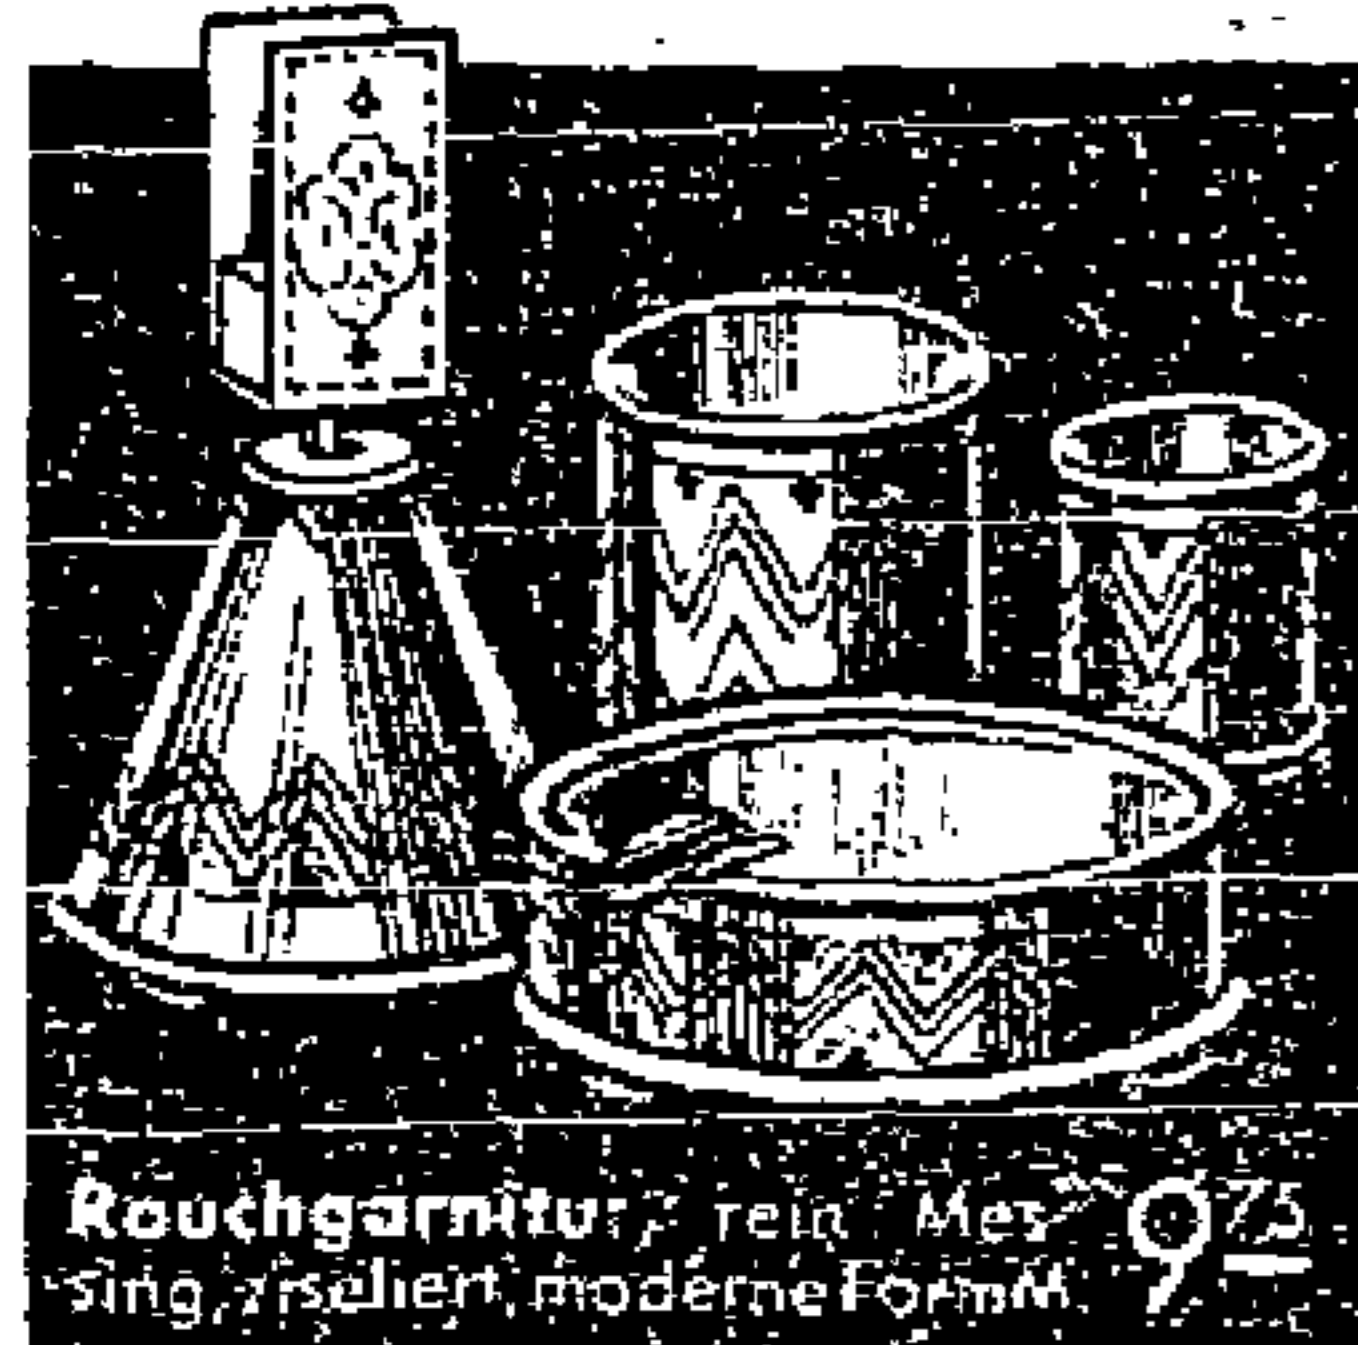

Handarbeit -fertig zu!

Mengenabgabe vorbehalten
Vorrat soweit Vorrat

Marmor-Schreibzeug
Porz. Marmor ca. 40x20 28,-

Rauchgarnitur: Fein Messing, ziseliert, moderne Formik. 9,-

Kassetten lackiert mit Emaille
30x20x10 cm 2,-/30x15x9 1,-

Tafelservice Porzellan, elegante Form, Streuer, große Schüsseln, 45-teilig 21,75, 23-teilig 10,-20
Kaffeesservice moderne Formen, mit buntem Streuer 2,-45
Gedeck dünne Tasse, moderne Form, mit Streuer 48 Pfennig