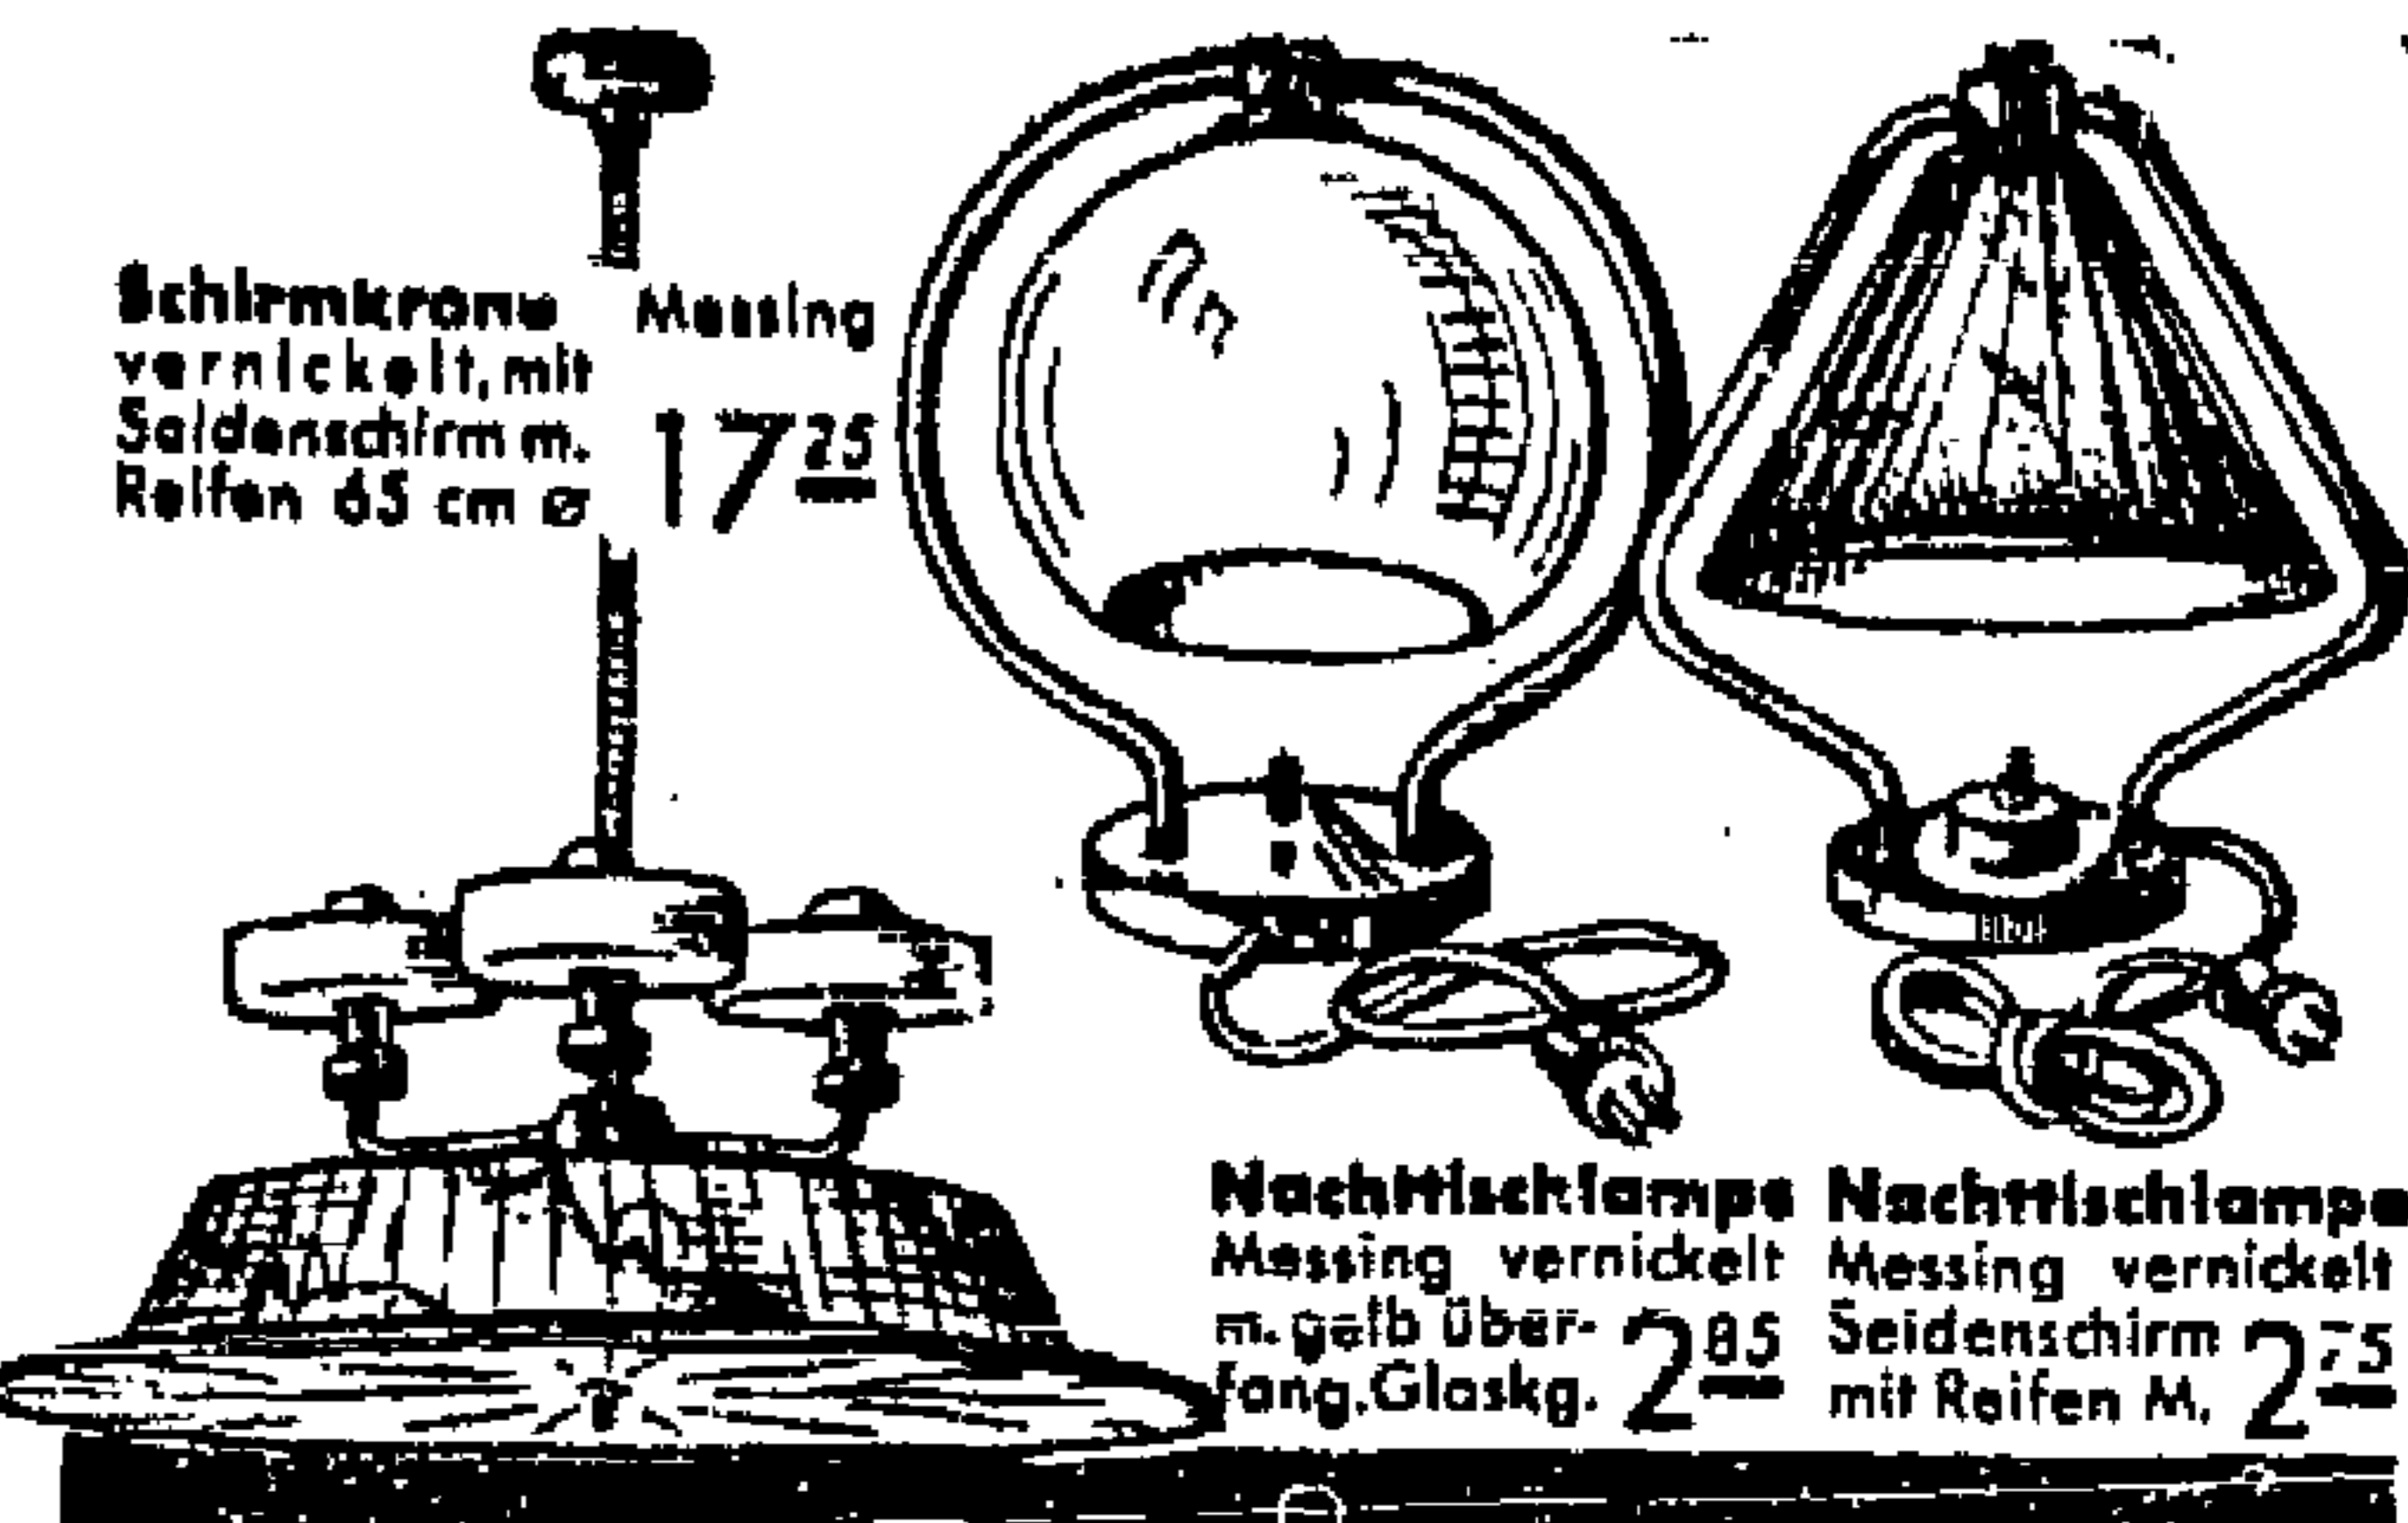

Saison-Schlüsser-Verkauf
in allen erlaubten Abteilungen
Beginn 1. August

KARSTADT
U-BAHNHOF HERMANNPLATZ • DER KARSTADT-BAHNHOF