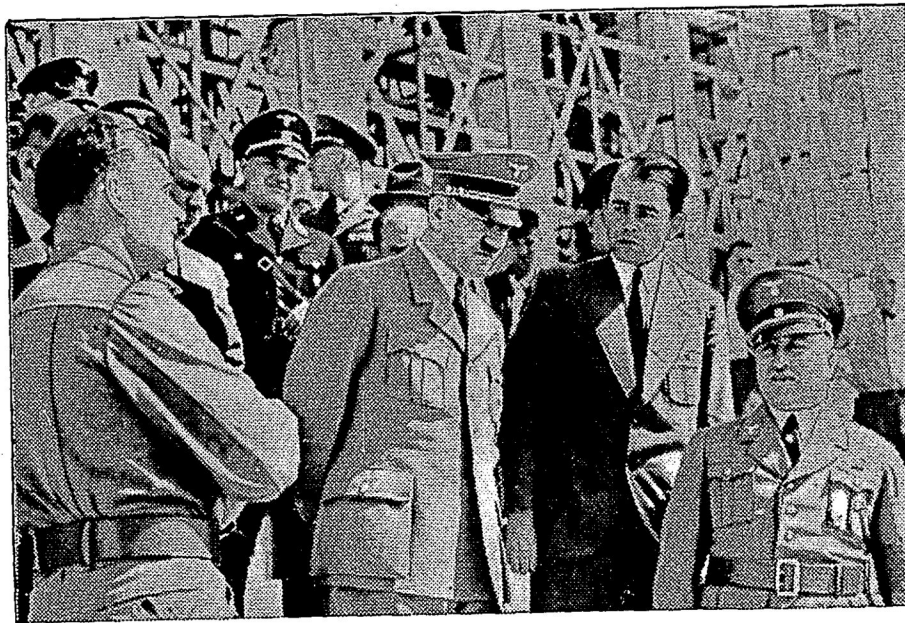

Der Familien-Freund

Illustrierte Unterhaltungsbeilage
des „Baruther Anzeiger“.

Nummer 55 — 1936

Der Führer besichtigt die Bauten des Reichsparteitages.

In Begleitung von Reichsminister Heß, Reichsorganisationsleiter Ley u. Architekt Speer besichtigte der Führer die Bauten des Reichsparteitages.
(Weltbild — M.)

Das Ehrenmal in Berlin-Steglitz
geweiht.

Der zu einem Ehrenmal umgebaute Wasserturm in Berlin-Steglitz wurde am Sonntag geweiht.

(Scherl Bilderdienst — M.)

Bild links:

Die Weihe der Neulandhalle auf dem
Adolf-Hitler-Koog.

Auf dem Adolf-Hitler-Koog wurde jetzt die Neulandhalle feierlich ihrer Bestimmung übergeben. (Weltbild — M.)