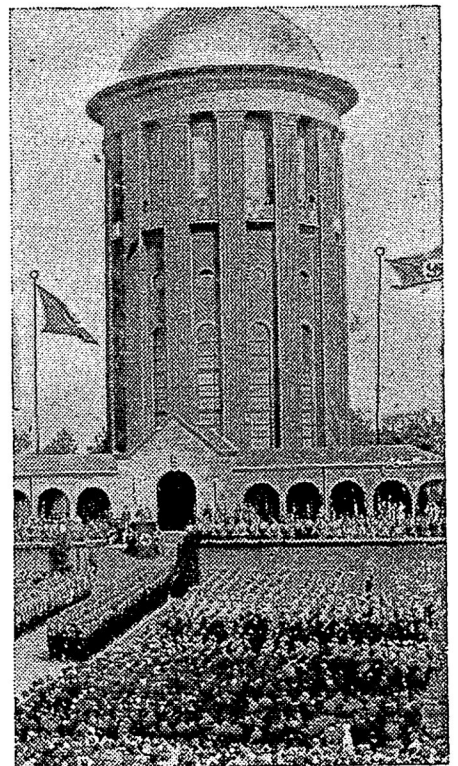

Der Familien-Freund

Illustrierte Unterhaltungsbeilage
des „Baruther Anzeiger“.

Nummer 55 — 1936

Der Führer besichtigt die Bauten des Reichsparteitages.

In Begleitung von Reichsminister Heß, Reichsorganisationsleiter Ley u. Architekt Speer besichtigte der Führer die Bauten des Reichsparteitages.
(Weltbild — M.)

Das Ehrenmal in Berlin-Steglitz
geweiht.

Der zu einem Ehrenmal umgebaute Wasserturm in Berlin-Steglitz wurde am Sonntag geweiht.

(Scherl Bilderdienst — M.)

Bild links:

Die Weihe der Neulandhalle auf dem
Adolf-Hitler-Koog.