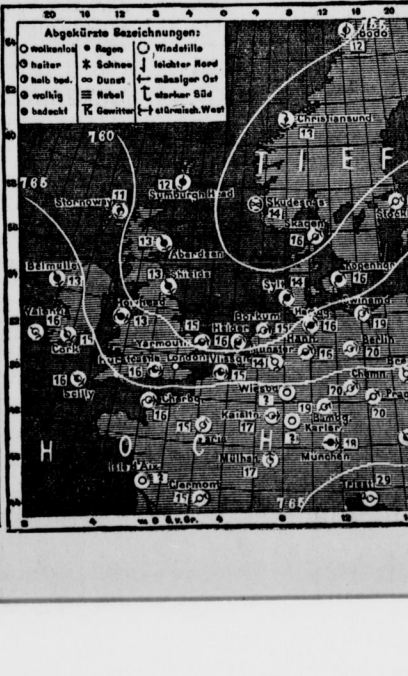

London, 3. Juli. (D. B. C.) Lord Roberts erklärte in einer Rede im Unterhaus...

München am Rhein, 3. Juli. (Privat-Telegramm.) Bei einem Spaziergange über die Schiffbrücke...

Leipzig, 3. Juli. (D. B. C.) Heute früh fand in der Nähe des hiesigen Bahnhofes ein Zusammenstoß...

Die Nacht „Lederer“, die bei Weiden im Standort im Standort...

Leob Knecht, der amerikanische Transportschiff, der durch seine Betrügereien mit Weiden...

Wien, 3. Juli. (D. B. C.) In der verlassenen Nacht hat die Unterredung...

Sport-Nachrichten.

Die Nacht „Lederer“, die bei Weiden im Standort im Standort...

Leob Knecht, der amerikanische Transportschiff, der durch seine Betrügereien mit Weiden...

Wien, 3. Juli. (D. B. C.) In der verlassenen Nacht hat die Unterredung...

Familien-Nachrichten (aus anderen Zeitungen).

Geboren. Ein Sohn: von Dominik von Bielefeld (Geb.-D. 1861)...

Verheiratet. Dr. Otto von Guericke hat die Verhältnisse der Provinz in der Provinz...

Verheiratet. Dr. Otto von Guericke hat die Verhältnisse der Provinz in der Provinz...

Verheiratet. Dr. Otto von Guericke hat die Verhältnisse der Provinz in der Provinz...

Verheiratet. Dr. Otto von Guericke hat die Verhältnisse der Provinz in der Provinz...

Verheiratet. Dr. Otto von Guericke hat die Verhältnisse der Provinz in der Provinz...

Verheiratet. Dr. Otto von Guericke hat die Verhältnisse der Provinz in der Provinz...

Table with columns for names, dates, and other details, likely a list of births or marriages mentioned in the text.