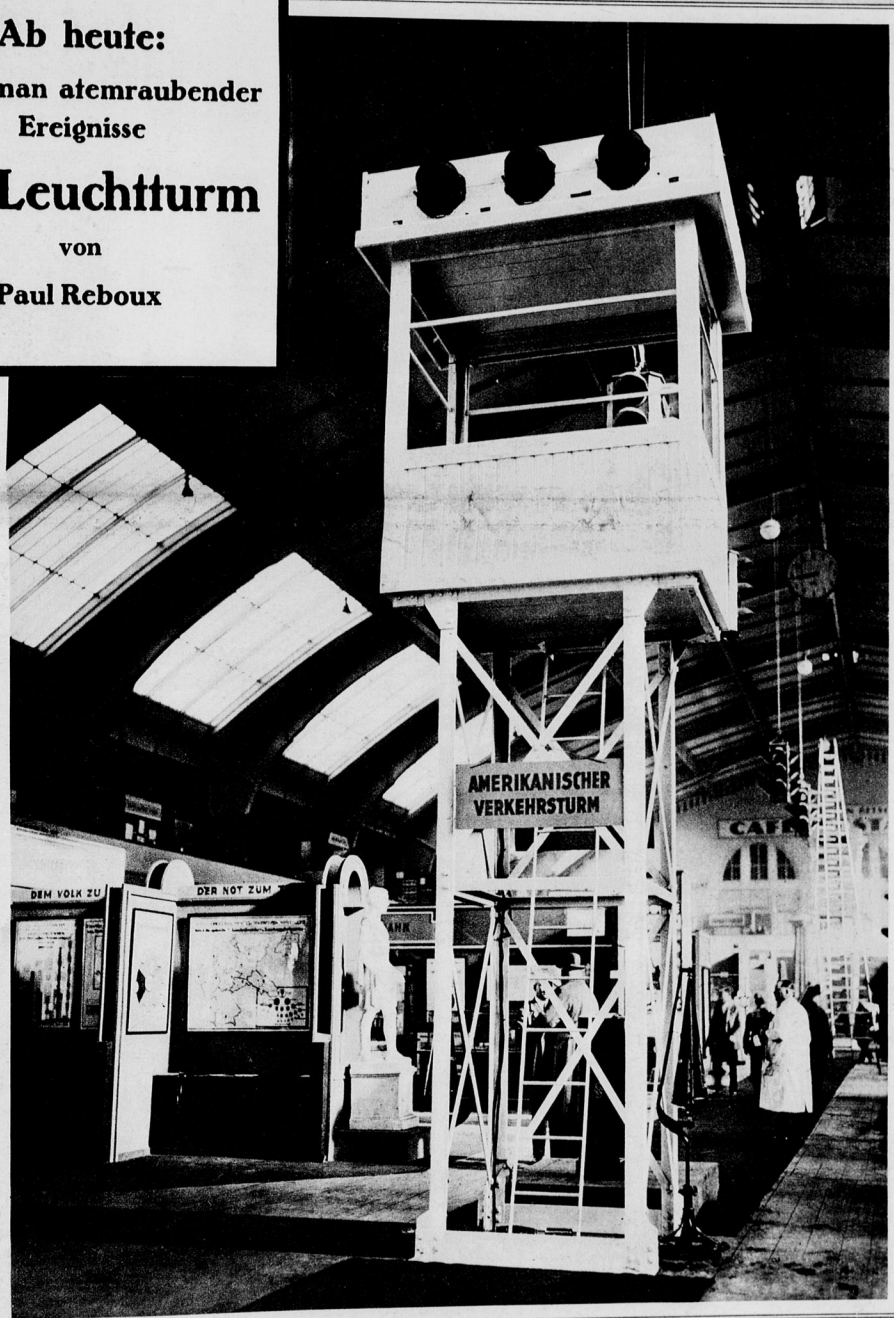

10 Pfennig

Der Welt Spiegel

Nr. 40 · Jahrgang 1926

GRATIS FÜR DIE BEZIEHER DES BERLINER TAGEBLATTS

Sonntag, 3. Oktober

Ab heute:

ein Roman atemraubender
Ereignisse

Der Leuchtturm

von

Paul Reboux

DIE GROSSE BERLINER POLIZEI-AUSSTELLUNG 1926
Blick in die grosse Halle der Verkehrspolizei

Kegstone shot