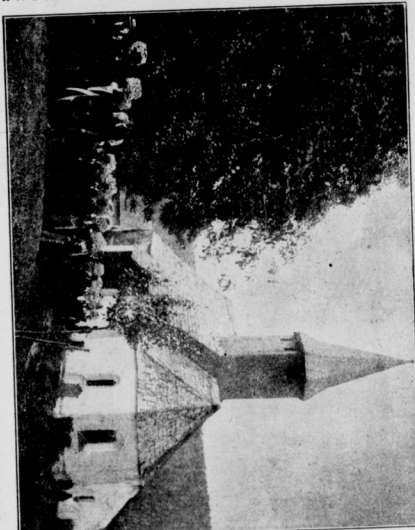

Bilder aus dem Schwarzwald: Der Mummelsee.

also mit großer Kraft! — von dem Unbekannten gegen die Gassen fortgerissen worden sein soll, ganz ohne Schuld. ...

Die Mondscheinmate.

Winterreise in der Gegend von Guntz Millen.

Erstens hat sie ihren Sperr geöffnet und heute ihn weit mit sich fort einseitig und ...

man sich möglich sein. Dabei ist er für mich ...

Er weichte leicht den Kopf ab. ...

Bilder aus dem Schwarzwald: „Scheppholzsetzung“.