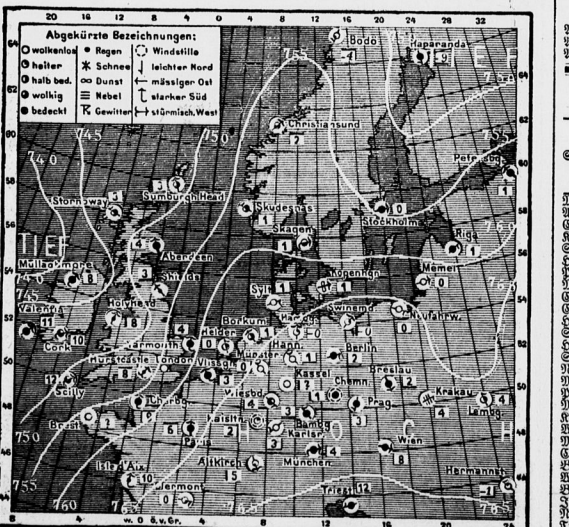

Wetterprognose für den 2. März 1893. Auf Grund der Wetterkarte und lokaler Beobachtungen...

Barometer- und Thermometerstand. Am 28. Februar 9 Uhr 28.5 u. 5.3. Am 1. März 7 Uhr 28.3 u. 7.9.

Wetterprognose für den 2. März 1893. Auf Grund der Wetterkarte und lokaler Beobachtungen...